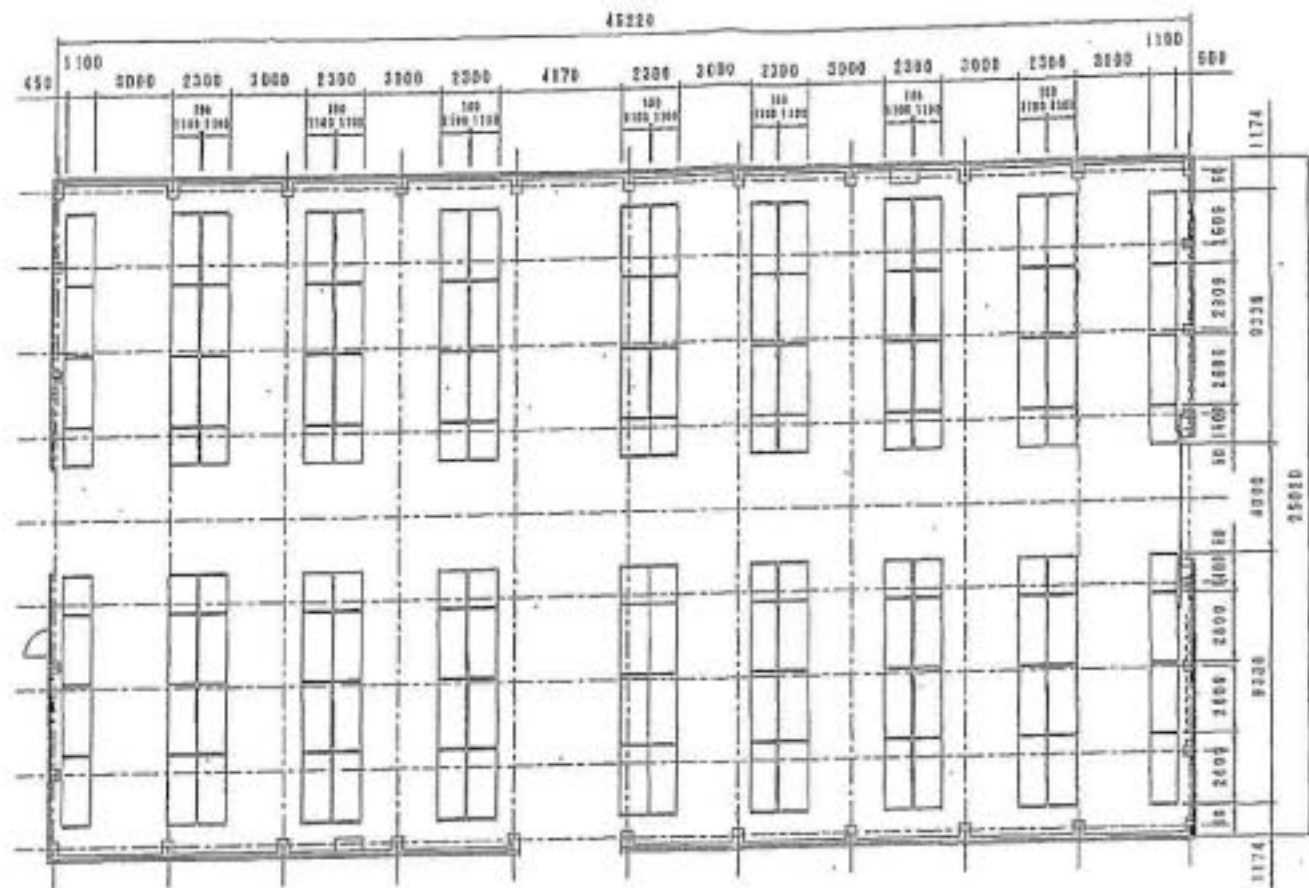

川口営業所10・11号倉庫見取図

パレットラック (2000kg/段) アンカー 打設
 4500Hx2500Wx1100D ビ-42段 32台 (T=32, R=64)
 4500Hx1300Wx1100D ビ-42段 32台 (R=32)

図号	図名	作成/承認	スケール	備考
			AX 1/200 (A2)	
			2004.12.07	MS
				M・H

ラック レイアウトプラン図