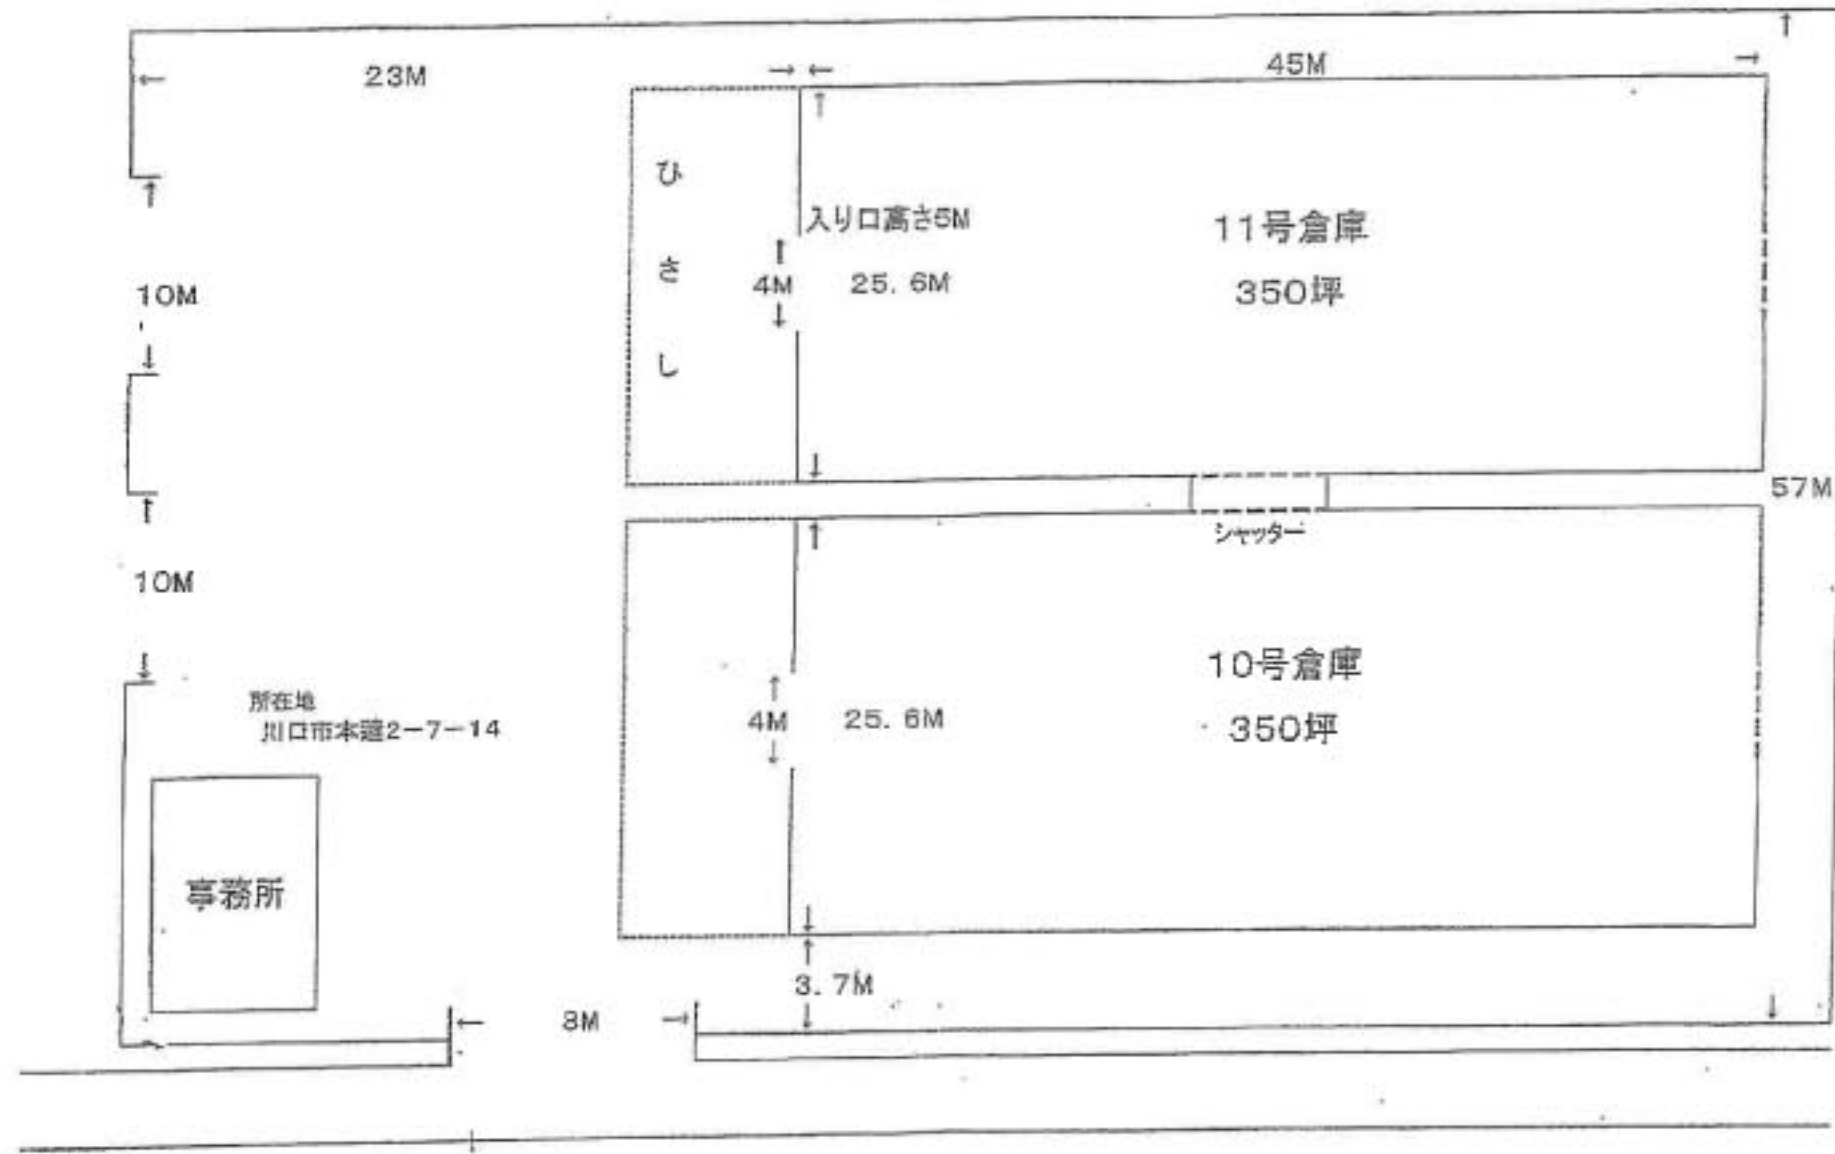

川口営業所10・11号倉庫見取図

パレットラック (2000kg/段) アンカー 打設
 4500Hx2500Wx1100D ビ-42段 32台 (T=32, R=64)
 4500Hx1300Wx1100D ビ-42段 32台 (R=32)

図号	図名	作成/承認	スケール	備考
			AX 1/200 (A2)	
			2004.12.07	MS
				M・H

ラック レイアウトプラン図